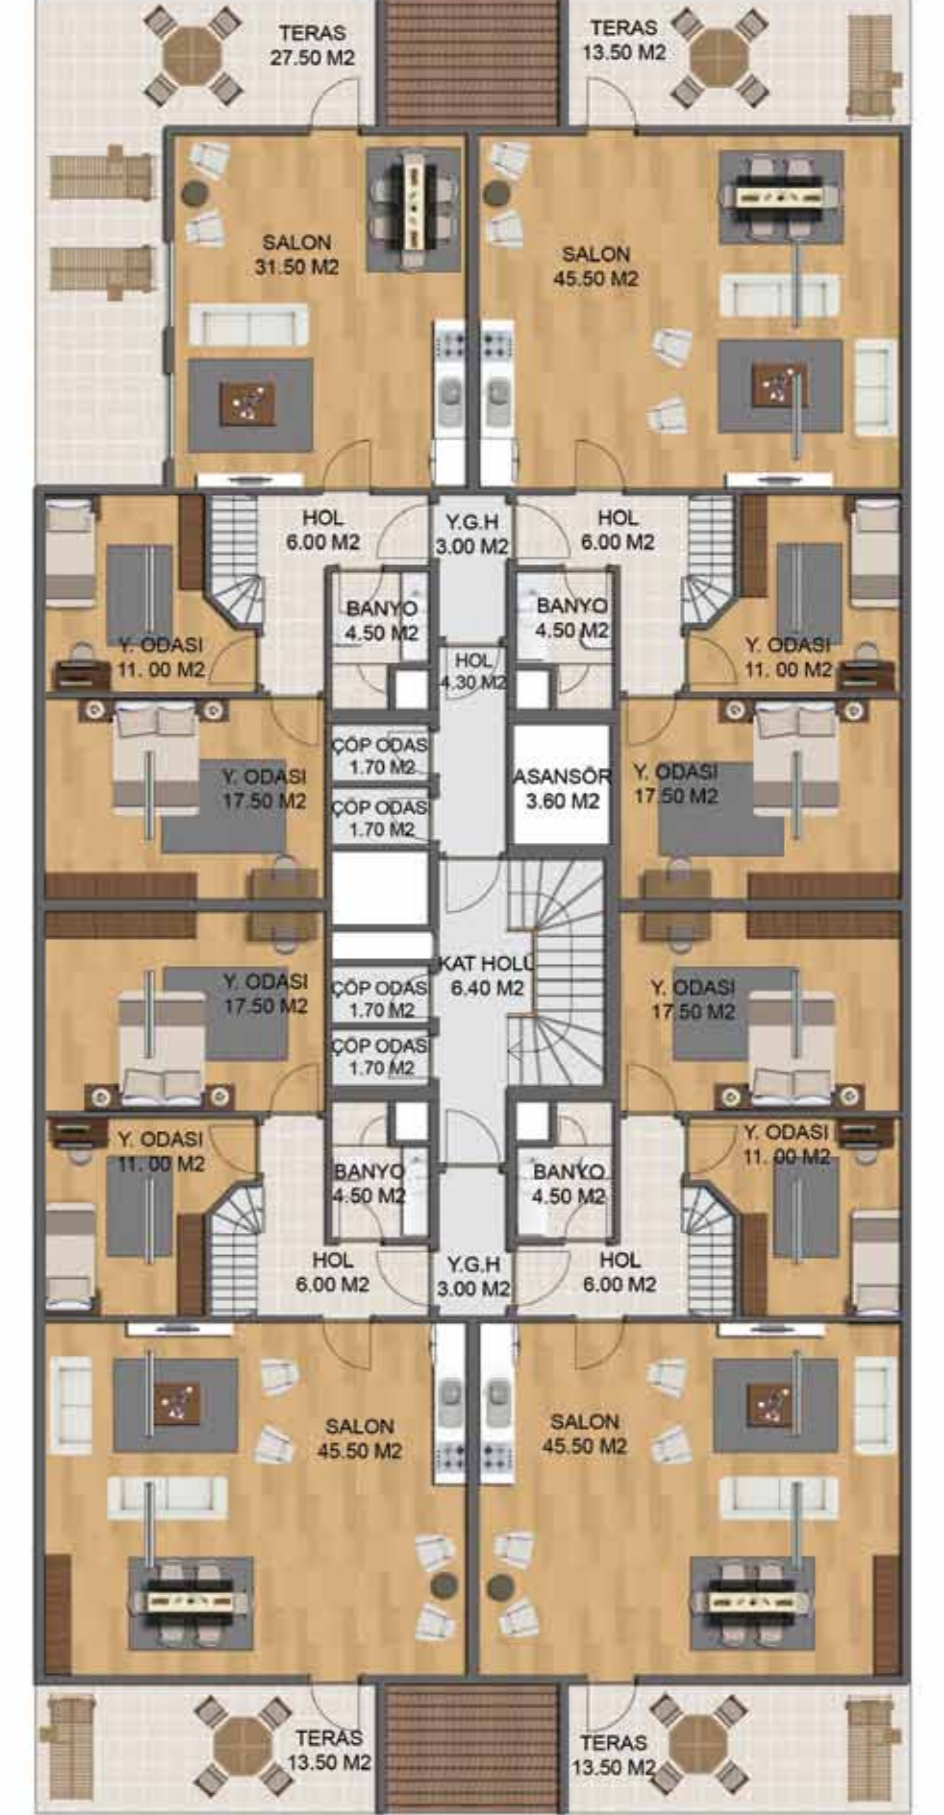

3+1 NORMAL DAİRE KAT PLANI

Arka Cephe

Ön Cephe

3+1
3 ODA
1 SALON

ACIBADEM, ÇINAR 5 PROJESİ TEKNİK ŞARTNAMESİ*

- 3.BODRUM KAT + 2.BODRUM KAT + 1.BODRUM KAT + ZEMİN KAT + 3 NORMAL KATLI, 2.BODRUM KATTA 2 DAİRE, 1.BODRUM KAT, ZEMİN KAT VE NORMAL KATLARIN HERBİRİNDE 4 DAİRE, TOPLAM 22 DAİRE,
- ÇEVRE DÜZENLEMESİ,
- RADYE TEMEL, SON DEPREM YÖNETMELİĞİNE UYGUN STATİK PROJE,
- KAPALI VE AÇIK OTOPARK,
- SU DEPOSU, HİDROFOR, JENARATÖR,
- DIŞ CEPHEDE MANTOLAMA, ÖZEL DIŞ CEPHE TASARIMI,
- OTOYOL KATLARINA KADAR İNEN ASANSÖR,
- BİNA GİRİŞİ, MERDİVEN VE SAHANLIKLARDA GRANİT MERMER,
- GÖRÜNTÜLÜ DİAFON SİSTEMİ, ÇEVRE GÜVENLİK KAMERALARI,
- UYDU, KABLOLU VE DİJİTAL YAYIN ALTYAPISI,
- DOĞALGAZ KOMBİ ISITMA SİSTEMİ, BUDERUS MARKA KOMBİ, DEMİRDÖKÜM MARKA RADYATÖR,
- HER DAİRE İÇİN MÜSTAKİL OLARAK TEŞKİL EDİLMİŞ ISITMA SİSTEMİNİN KOMBİSİNDEN SICAK SU TEMİNİ,

SALON

- ZEMİNLER LAMİNE PARKE,
- DUVARLAR SATEN BOYA, TAVAN KARTONPİYER,
- ARTELLA VEYA INDOORLIFE KAPI,
- KLİMA ALT YAPISI,
- REHAU MARKA ISICAMLI, MONOBLOK PANJURLU PENCERE,

ANTRE-HOL

- ZEMİNLER VİTRA MARKA SERAMİK,
- DUVARLAR SATEN BOYA, TAVAN KARTONPİYER,
- İÇ KAPILARLA UYUMLU PORTMANTO,
- KLİMA ALT YAPISI,
- KALE MARKA ÇELİK KAPI,

5+2 DUBLEKS DAİRE ALT KAT PLANI

Arka Cephe

5+2
5 ODA
2 SALON

Ön Cephe

5+2 DUBLEKS DAİRE ÜST KAT PLANI

Arka Cephe

5+2
5 ODA
2 SALON

Ön Cephe