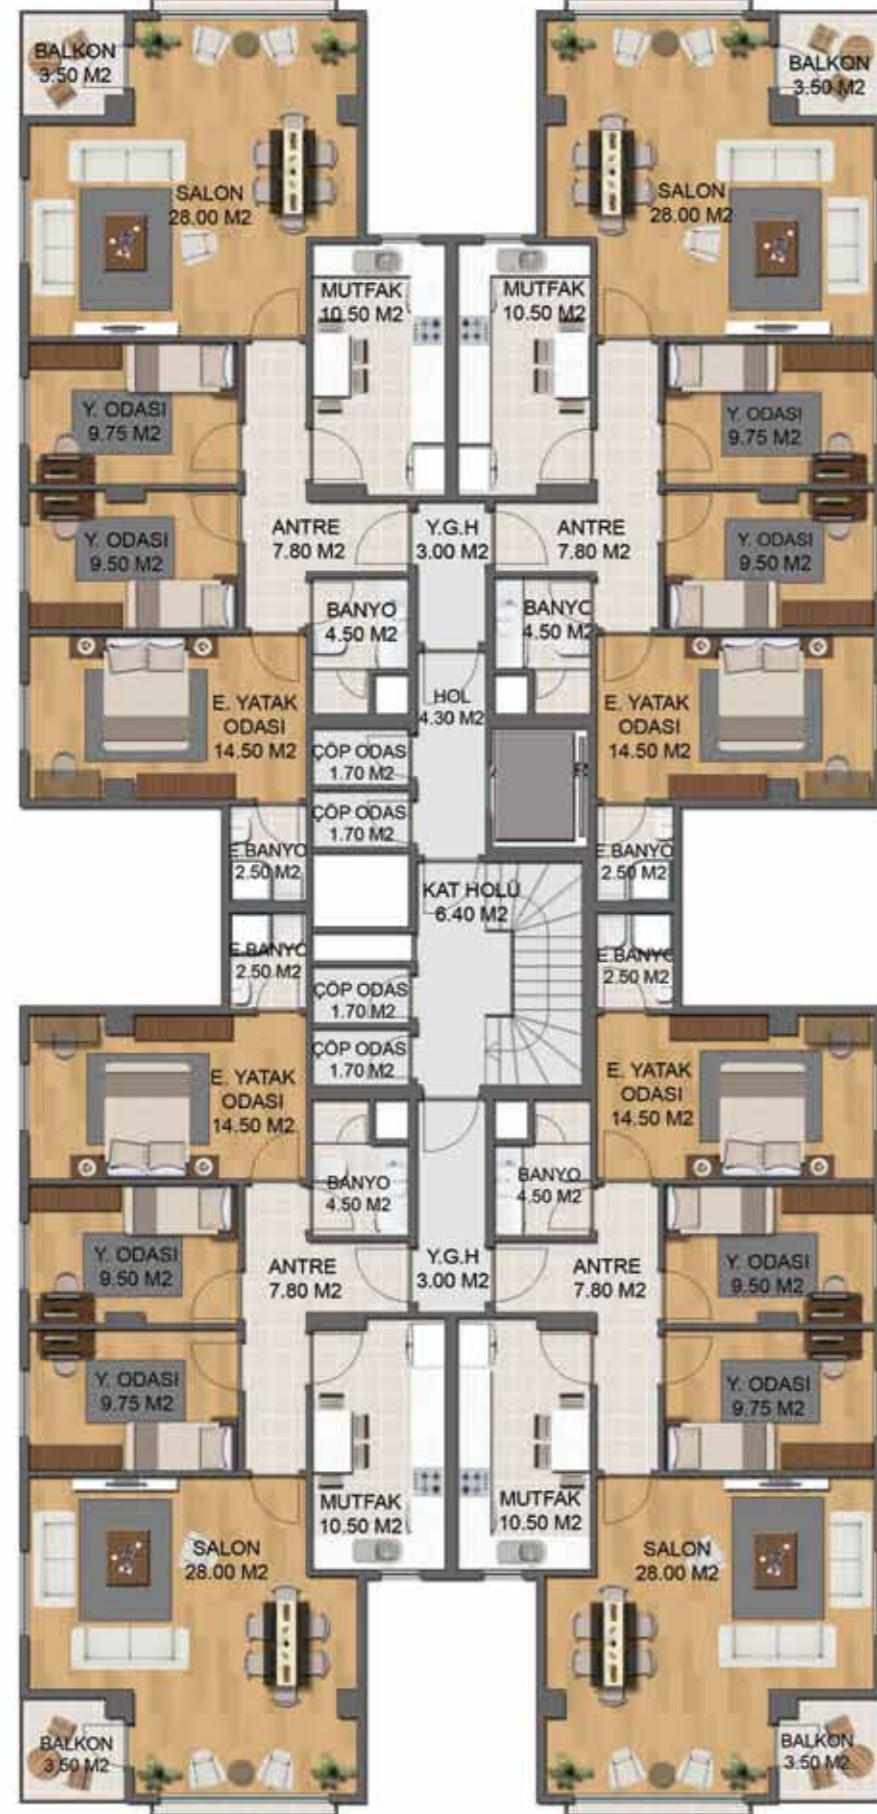

3+1 NORMAL DAİRE KAT PLANI

Arka Cephe

Ön Cephe

3+1
3 ODA
1 SALON

ACIBADEM, ÇINAR 5 PROJESİ TEKNİK ŞARTNAMESİ*

- 3.BODRUM KAT + 2.BODRUM KAT + 1.BODRUM KAT + ZEMİN KAT + 3 NORMAL KATLI, 2.BODRUM KATTA 2 DAİRE, 1.BODRUM KAT, ZEMİN KAT VE NORMAL KATLARIN HERBİRİNDE 4 DAİRE, TOPLAM 22 DAİRE,
- ÇEVRE DÜZENLEMESİ,
- RADYE TEMEL, SON DEPREM YÖNETMELİĞİNE UYGUN STATİK PROJE,
- KAPALI VE AÇIK OTOPARK,
- SU DEPOSU, HİDROFOR, JENARATÖR,
- DIŞ CEPHEDE MANTOLAMA, ÖZEL DIŞ CEPHE TASARIMI,
- OTOYOL KATLARINA KADAR İNEN ASANSÖR,
- BİNA GİRİŞİ, MERDİVEN VE SAHANLIKLARDA GRANİT MERMER,
- GÖRÜNTÜLÜ DİAFON SİSTEMİ, ÇEVRE GÜVENLİK KAMERALARI,
- UYDU, KABLOLU VE DİJİTAL YAYIN ALTYAPISI,
- DOĞALGAZ KOMBİ ISITMA SİSTEMİ, BUDERUS MARKA KOMBİ, DEMİRDÖKÜM MARKA RADYATÖR,
- HER DAİRE İÇİN MÜSTAKİL OLARAK TEŞKİL EDİLMİŞ ISITMA SİSTEMİNİN KOMBİSİNDEN SICAK SU TEMİNİ,

SALON

- ZEMİNLER LAMİNE PARKE,
- DUVARLAR SATEN BOYA, TAVAN KARTONPİYER,
- ARTELLA VEYA INDOORLIFE KAPI,
- KLİMA ALT YAPISI,
- REHAU MARKA ISICAMLI, MONOBLOK PANJURLU PENCERE,

ANTRE-HOL

- ZEMİNLER VİTRA MARKA SERAMİK,
- DUVARLAR SATEN BOYA, TAVAN KARTONPİYER,
- İÇ KAPILARLA UYUMLU PORTMANTO,
- KLİMA ALT YAPISI,
- KALE MARKA ÇELİK KAPI,