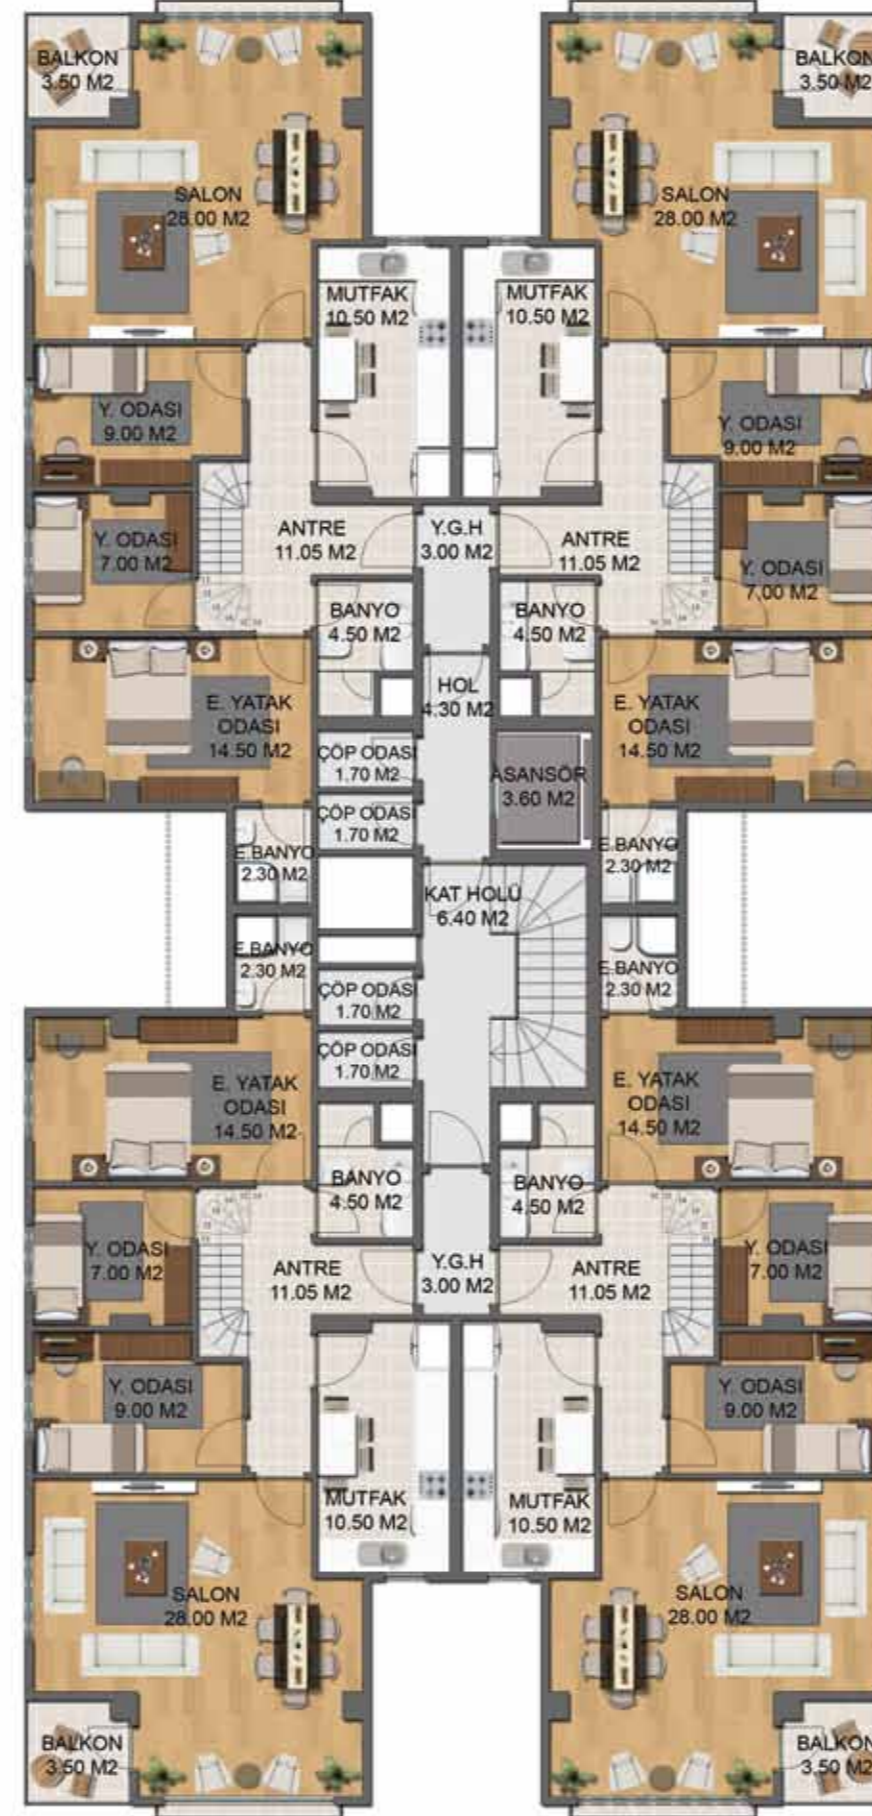

3+1 NORMAL DAİRE KAT PLANI

Arka Cephe

Ön Cephe

3+1
3 ODA
1 SALON

ACIBADEM, ÇINAR 5 PROJESİ TEKNİK ŞARTNAMESİ*

- 3.BODRUM KAT + 2.BODRUM KAT + 1.BODRUM KAT + ZEMİN KAT + 3 NORMAL KATLI, 2.BODRUM KATTA 2 DAİRE, 1.BODRUM KAT, ZEMİN KAT VE NORMAL KATLARIN HERBİRİNDE 4 DAİRE, TOPLAM 22 DAİRE,
- ÇEVRE DÜZENLEMESİ,
- RADYE TEMEL, SON DEPREM YÖNETMELİĞİNE UYGUN STATİK PROJE,
- KAPALI VE AÇIK OTOPARK,
- SU DEPOSU, HİDROFOR, JENARATÖR,
- DIŞ CEPHEDE MANTOLAMA, ÖZEL DIŞ CEPHE TASARIMI,
- OTOYOL KATLARINA KADAR İNEN ASANSÖR,
- BİNA GİRİŞİ, MERDİVEN VE SAHANLIKLARDA GRANİT MERMER,
- GÖRÜNTÜLÜ DİAFON SİSTEMİ, ÇEVRE GÜVENLİK KAMERALARI,
- UYDU, KABLOLU VE DİJİTAL YAYIN ALTYAPISI,
- DOĞALGAZ KOMBİ ISITMA SİSTEMİ, BUDERUS MARKA KOMBİ, DEMİRDÖKÜM MARKA RADYATÖR,
- HER DAİRE İÇİN MÜSTAKİL OLARAK TEŞKİL EDİLMİŞ ISITMA SİSTEMİNİN KOMBİSİNDEN SICAK SU TEMİNİ,

SALON

- ZEMİNLER LAMİNE PARKE,
- DUVARLAR SATEN BOYA, TAVAN KARTONPİYER,
- ARTELLA VEYA INDOORLIFE KAPI,
- KLİMA ALT YAPISI,
- REHAU MARKA ISICAMLI, MONOBLOK PANJURLU PENCERE,

ANTRE-HOL

- ZEMİNLER VİTRA MARKA SERAMİK,
- DUVARLAR SATEN BOYA, TAVAN KARTONPİYER,
- İÇ KAPILARLA UYUMLU PORTMANTO,
- KLİMA ALT YAPISI,
- KALE MARKA ÇELİK KAPI,

E : info@betayapi.com

www.betayapi.com

facebook.com/BetaYapi01/

twitter.com/Beta_Yapi

instagram.com/betayapi01

BETA YAPI

Acıbadem | ÇINAR 5

3+1 Normal ve 5+2 Dupleks Daireler

5+2 DUBLEKS DAİRE ALT KAT PLANI

Arka Cephe

5+2
5 ODA
2 SALON

Ön Cephe

5+2 DUBLEKS DAİRE ÜST KAT PLANI

Arka Cephe

5+2
5 ODA
2 SALON

Ön Cephe